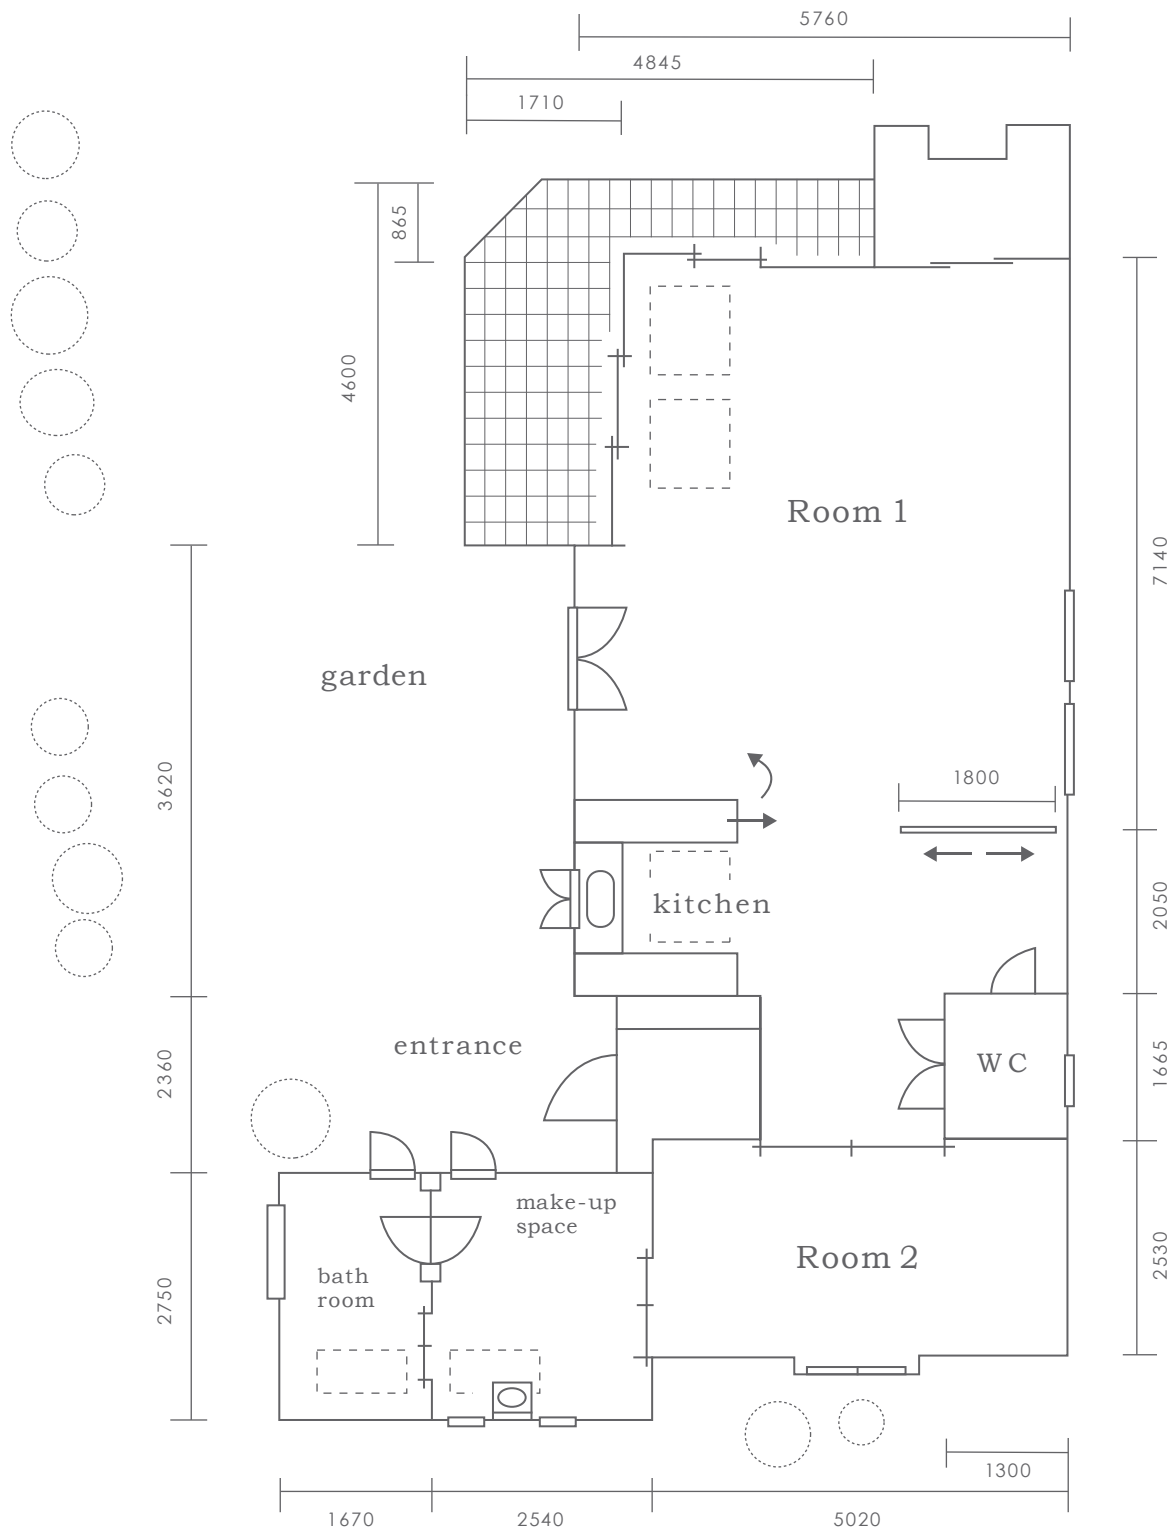

室内高 2.7~3.9m

床面積 95㎡

庭面積 100㎡

- 電気容量 ——— 最大100A
- 駐車台数は要相談
- 電源車の使用は要相談