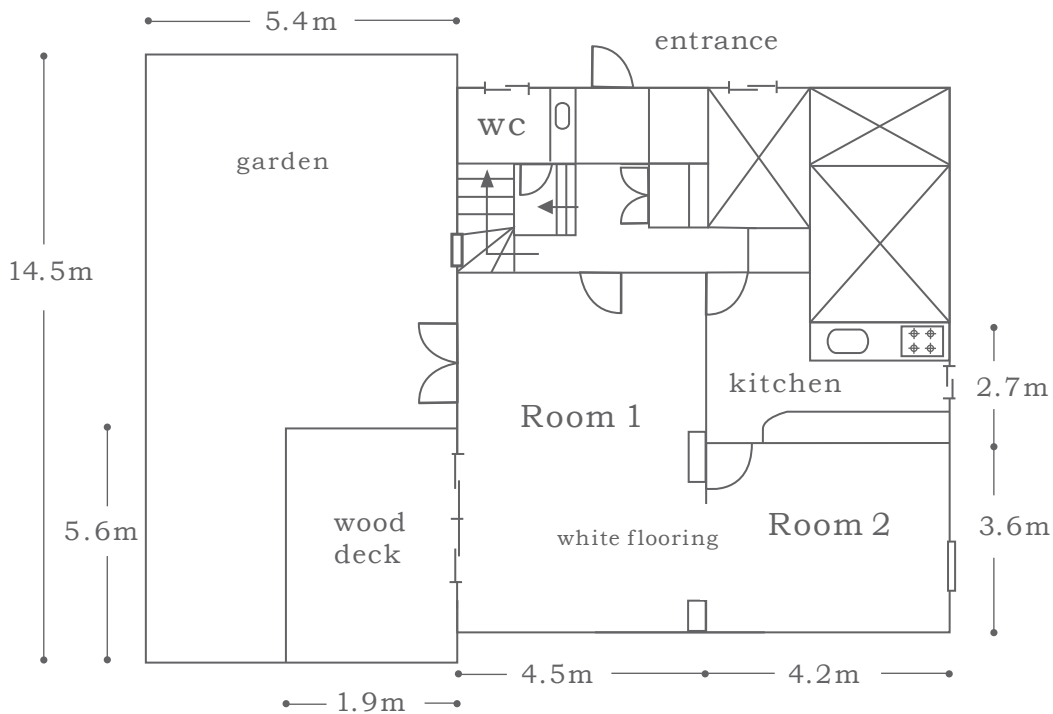

2 F

室内高 2~2.3 m

床面積 79 m<sup>2</sup>

1 F

室内高 2~2.3 m

床面積 86 m<sup>2</sup>

庭面積 67 m<sup>2</sup>  
(駐車スペースを含む)

ウッドデッキ 11 m<sup>2</sup>