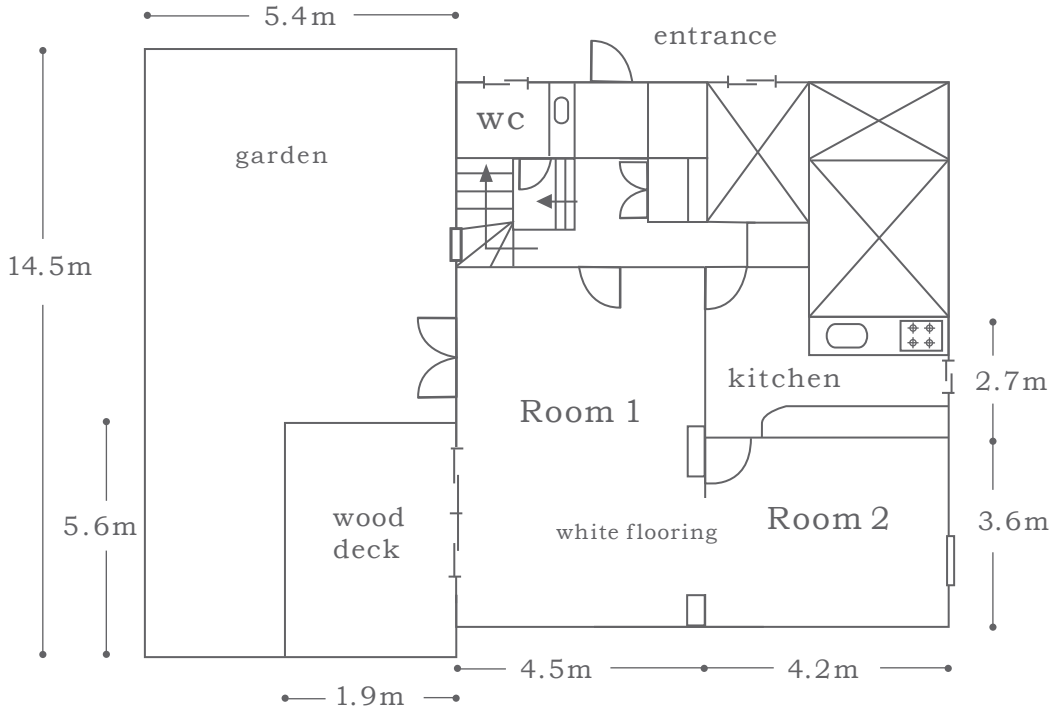

2F

室内高 2~2.3m

床面積 79㎡

1F

室内高 2~2.3m

床面積 86㎡

庭面積 67㎡
(駐車スペースを含む)

ウッドデッキ 11㎡