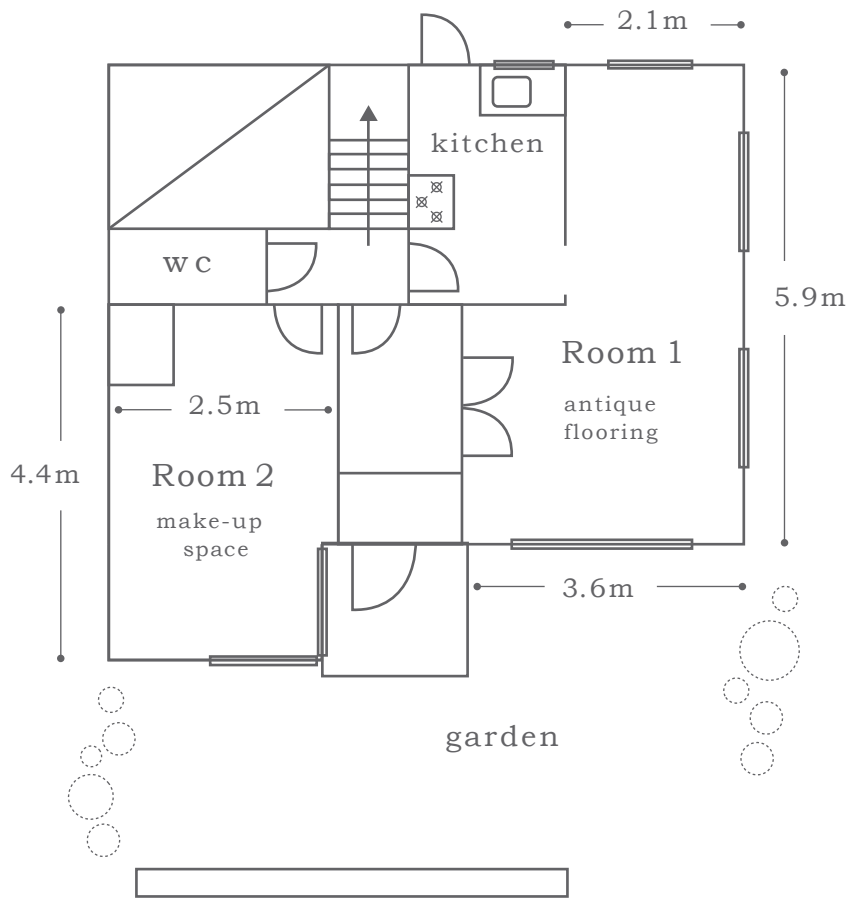

2 F

室内高 2.48 m

床面積 50 m<sup>2</sup>

1 F

室内高 2.48 m

床面積 50 m<sup>2</sup>

庭面積 90 m<sup>2</sup>

- 電気容量 ————— 最大75A (1F・2F合わせて)
- 駐車台数 ————— 2台 (高さ制限あり)
- 電源車の使用は制限あり