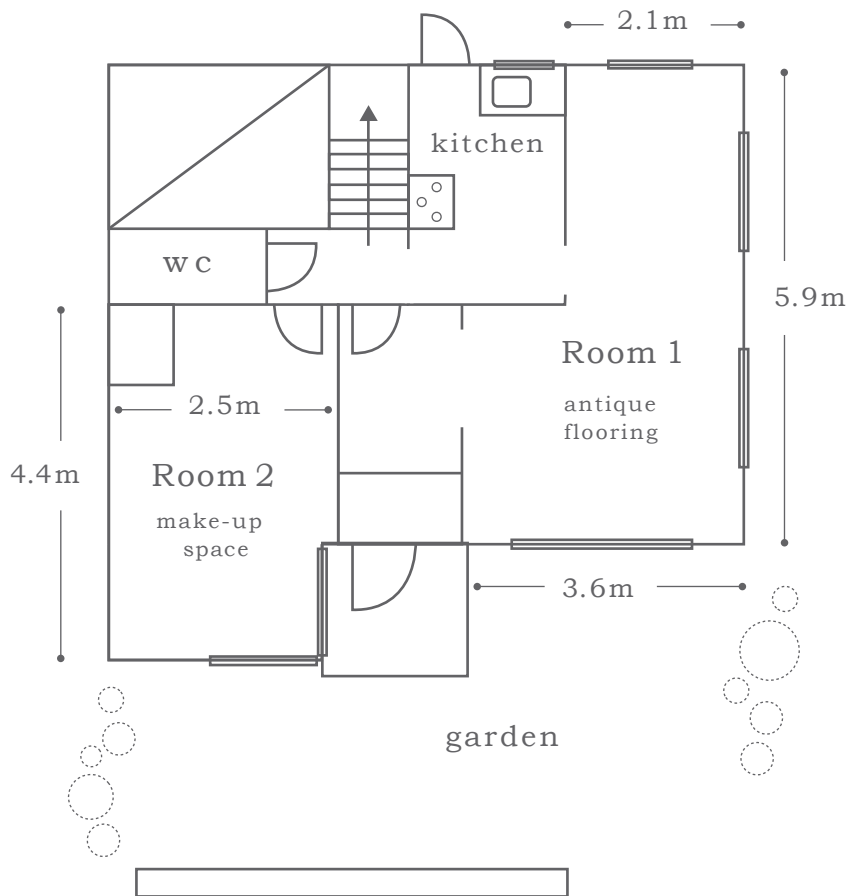

2F

室内高 2.48m

床面積 50㎡

1F

室内高 2.48m

床面積 50㎡

庭面積 90㎡

- 電気容量 ————— 最大75A (1F・2F合わせて)
- 駐車台数 ————— 2台 (高さ制限あり)
- 電源車の使用は制限あり