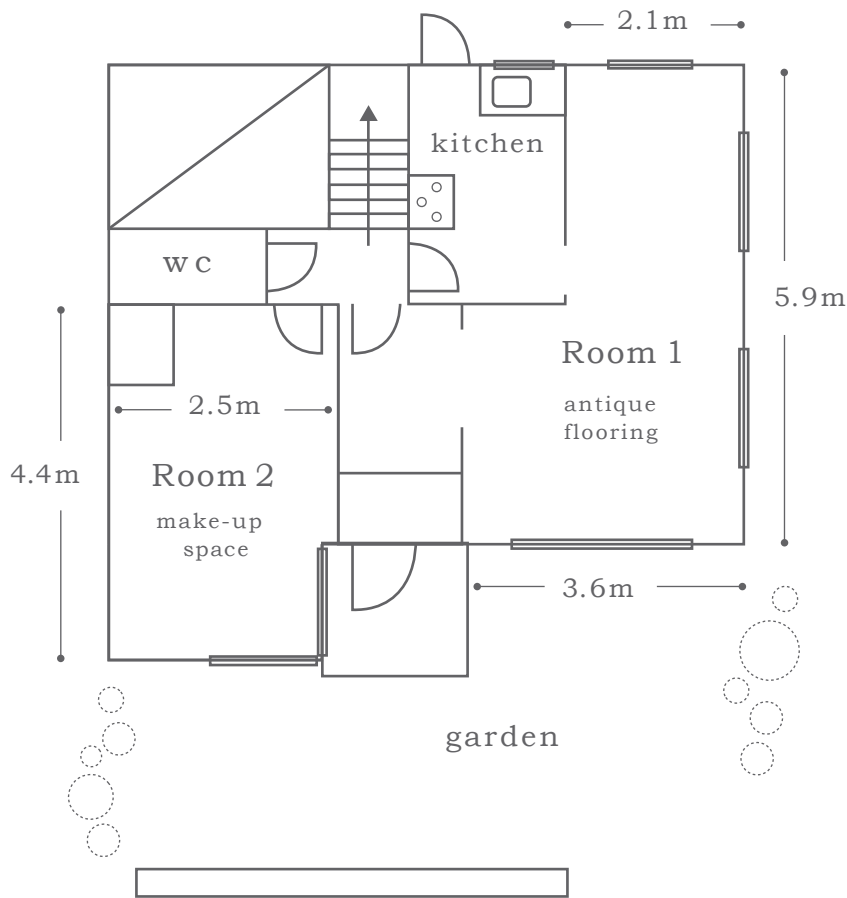

2F

室内高 2.48m

床面積 50㎡

1F

室内高 2.48m

床面積 50㎡

庭面積 90㎡

- 電気容量 ————— 最大75A (1F・2F合わせて)
- 駐車台数 ————— 2台 (高さ制限あり)
- 電源車の使用は制限あり