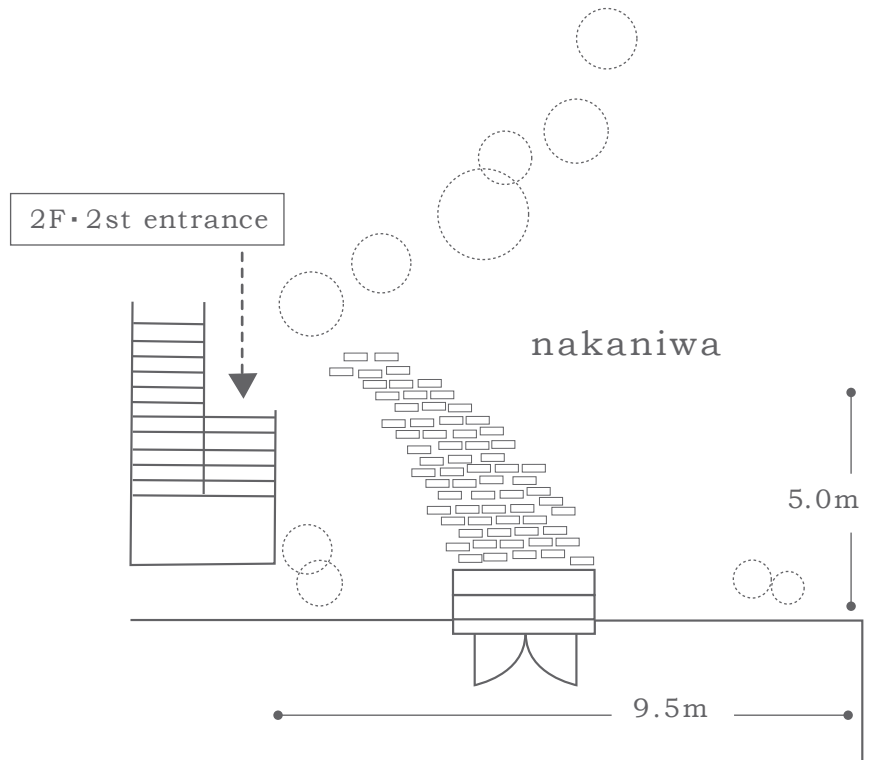

naturam床面積 64㎡  
nakaniwa床面積 45㎡

共有スペース

- 日没後のストロボ使用 NG
- 火気の使用は要相談
- 共有スペースは1st 搬入口のため、  
スタッフ及び他スタジオのお客様の立入あり