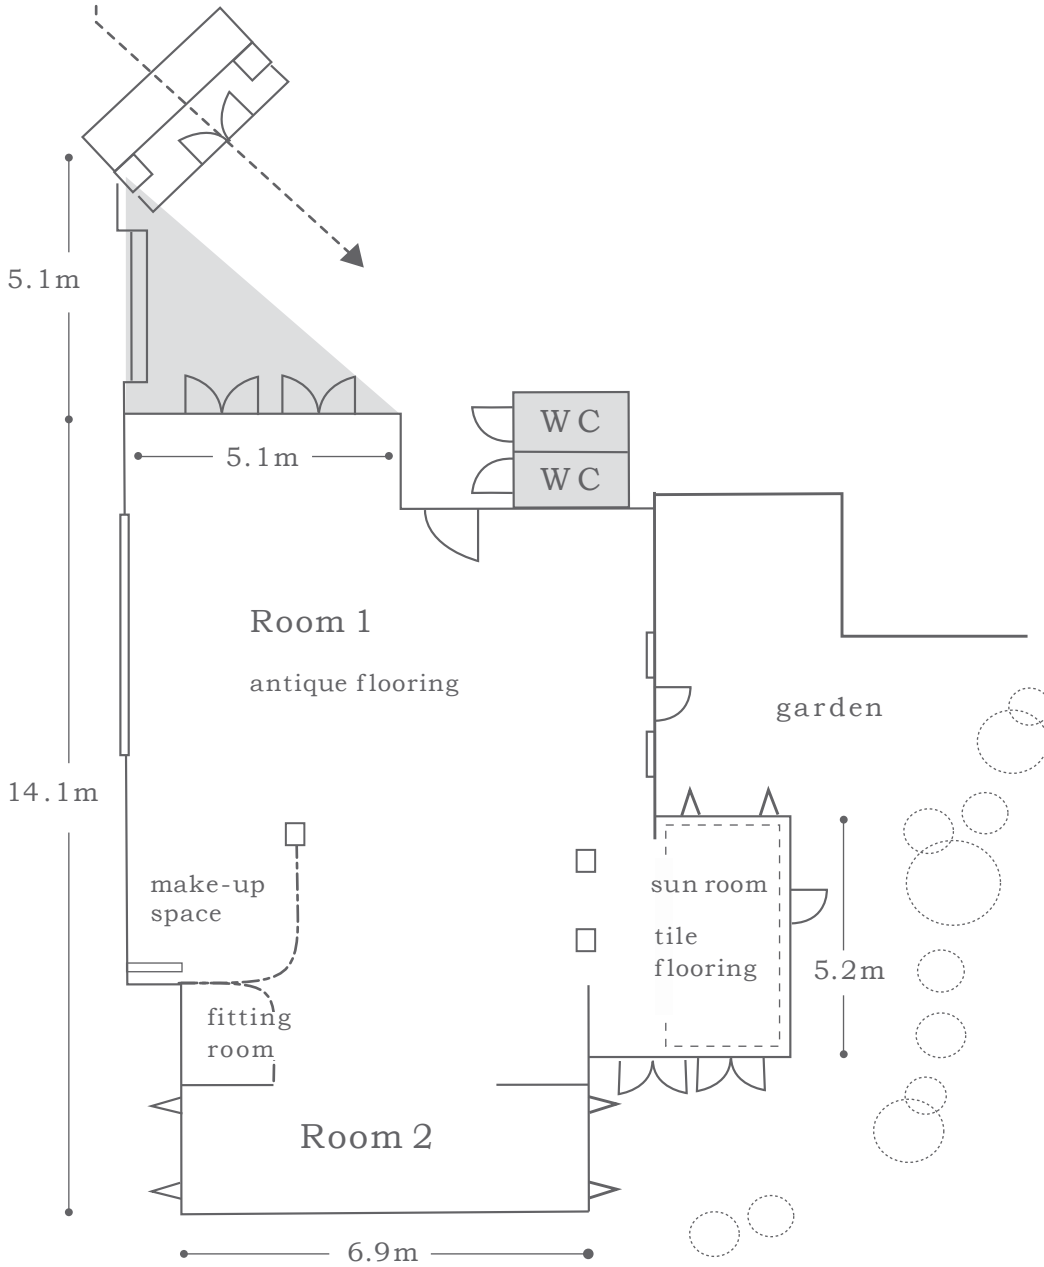

2F・1st entrance

室内高 3.4 m
床面積 162 m²

天窓

共有スペース

- 電気容量 ———— 最大100A
- 駐車台数 ———— 2台 (ハイエースクラスまで)
- 電源車の使用は制限あり
- お手洗いはレストラントイレをご利用ください