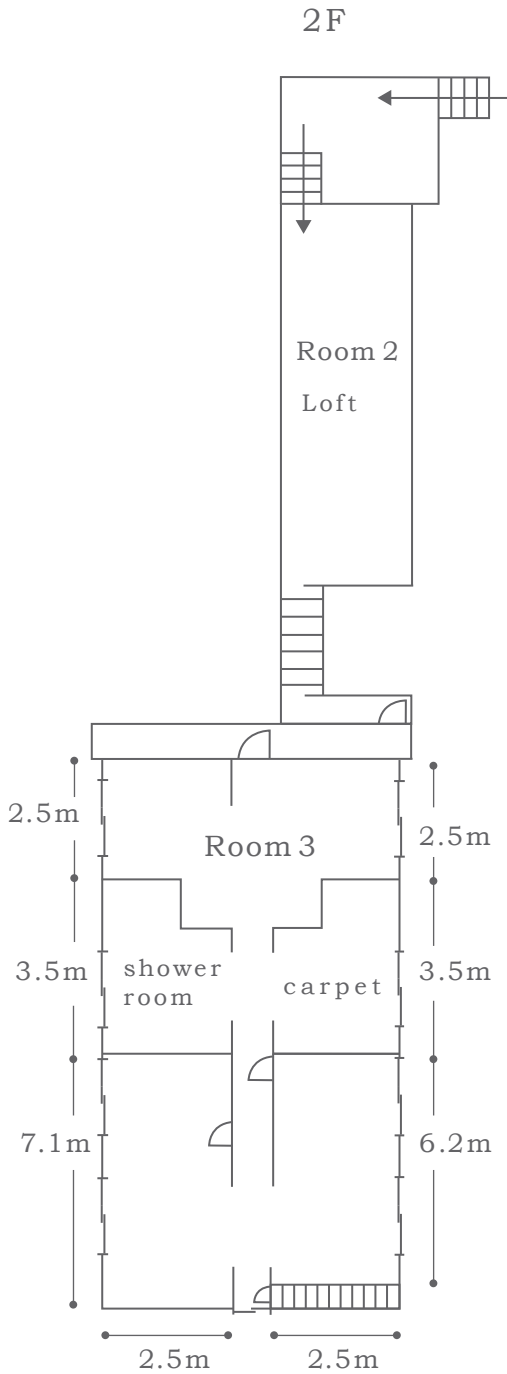

1F 室内高 3.9~5m

2F 室内高 2.1~3.7m

(Loft 室内高 1.9~2.9m)

建物面積 305㎡

1F

- 電気容量 ———— 最大100A
- 駐車台数 ———— 2台
- 電源車の使用は制限あり
- お手洗いは Sailor ご利用のお客様との共有になります