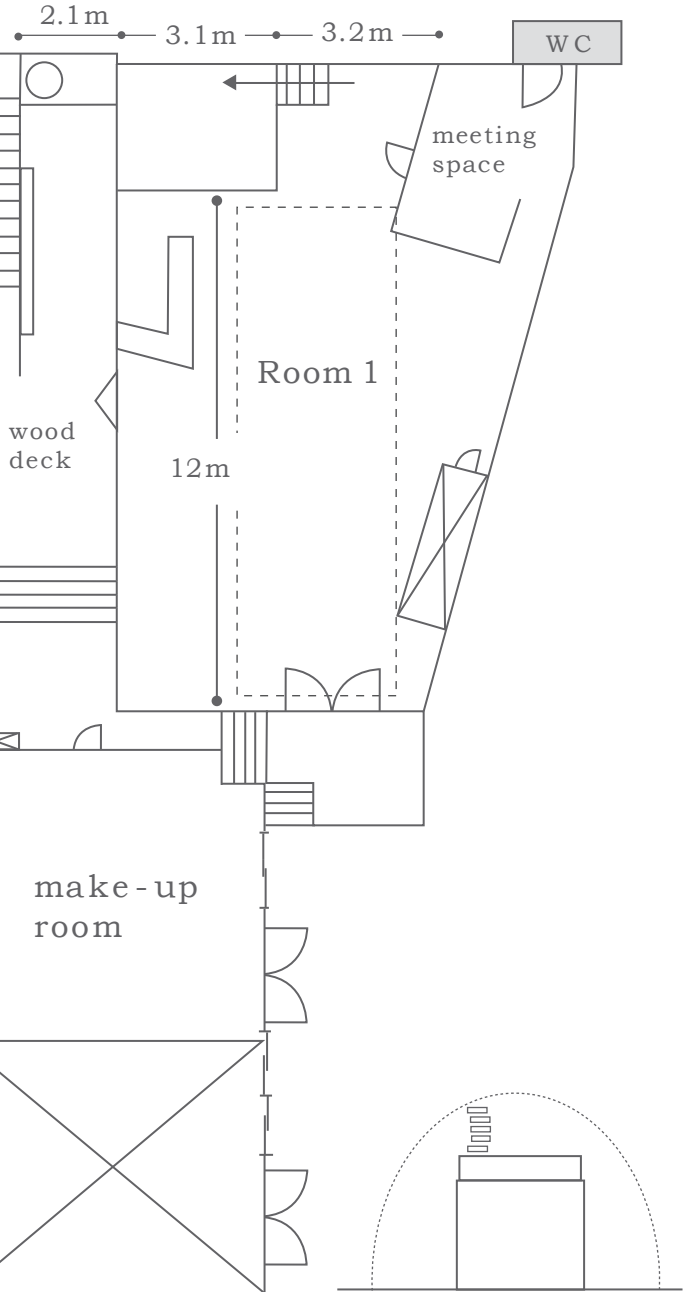

1F 室内高 3.9~5m

2F 室内高 2.1~3.7m

(Loft 室内高 1.9~2.9m)

建物面積 305㎡

1F

- 電気容量 ———— 最大100A
- 駐車台数 ———— 2台
- 電源車の使用は制限あり
- お手洗いは Sailor ご利用のお客様との共有になります