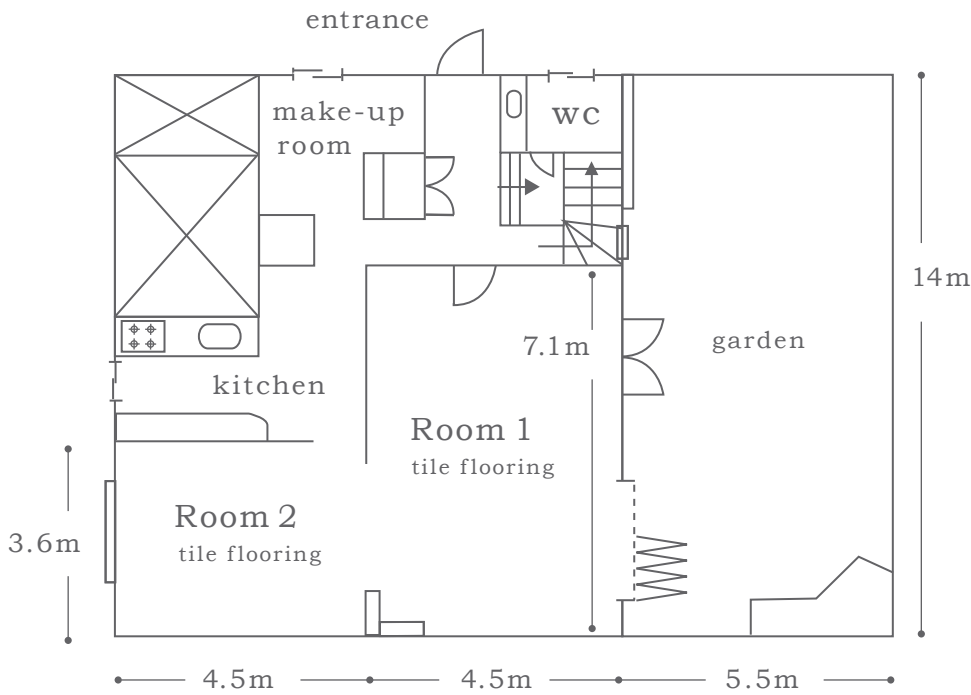

2F

室内高 2~2.3m

床面積 71㎡

1F

室内高 2~2.3m

床面積 86㎡

庭面積 77㎡

(駐車スペースを含む)