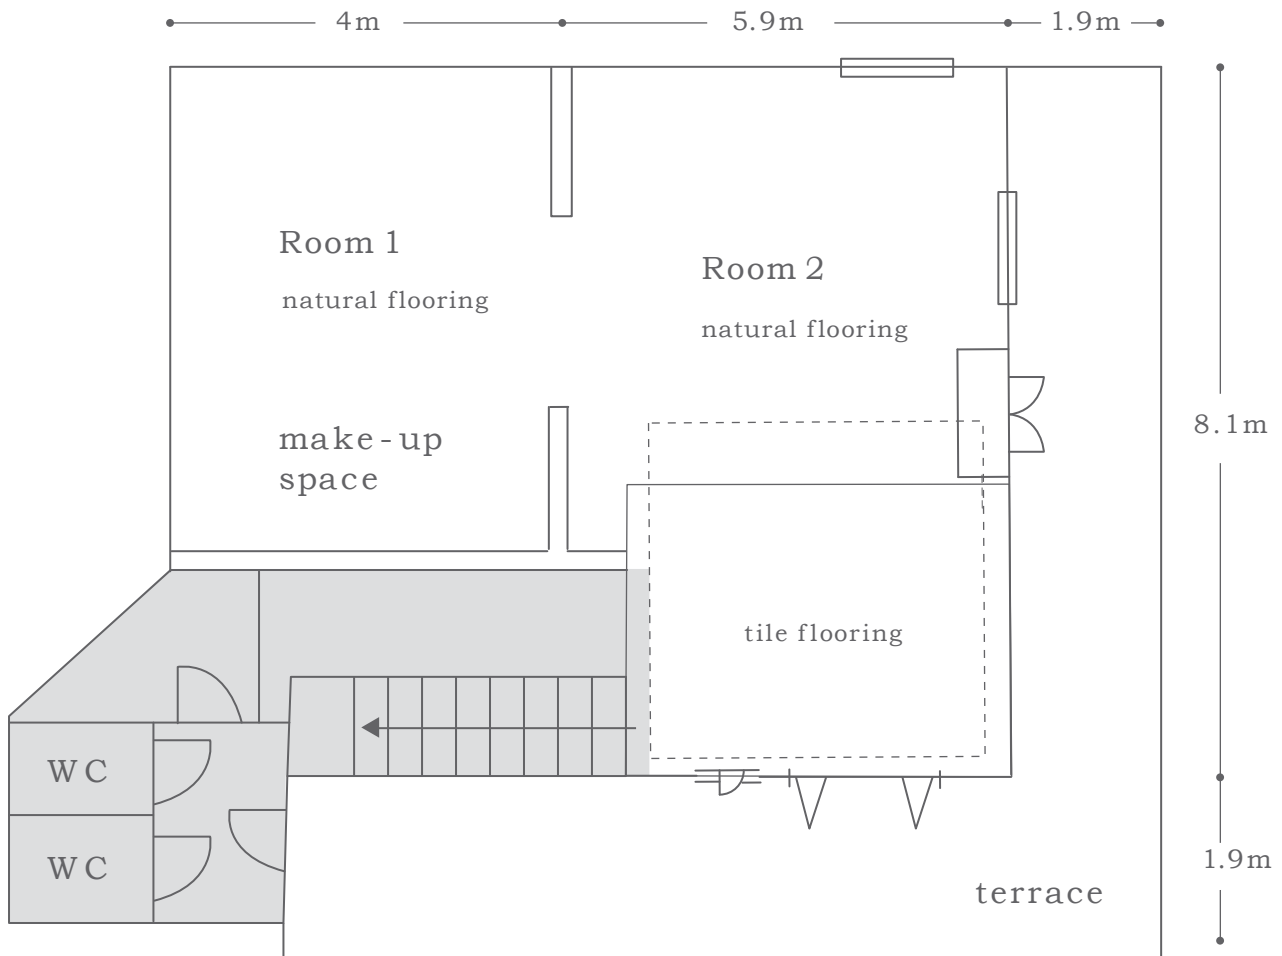

室内高 3~7m

床面積 80㎡

- 電気容量 ————— 最大125A
- 駐車台数 ————— 2台 (ハイエースクラスまで)
- 電源車の使用は制限あり
- 共有スペースはスタッフおよび、サロンのお客様の立入あり
(お手洗いは2stご利用のお客様との共有になります)