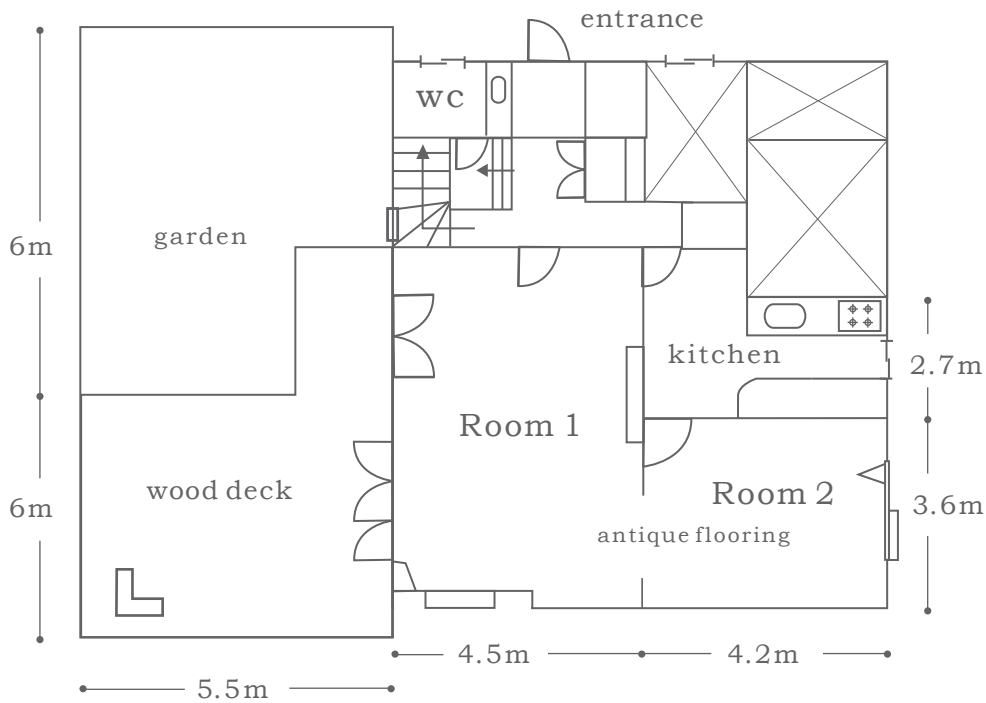

2F

室内高 2~2.3m

床面積 68㎡

1F

室内高 2~2.3m

床面積 86㎡

庭面積 24㎡  
(駐車スペースを含む)

ウッドデッキ 35㎡