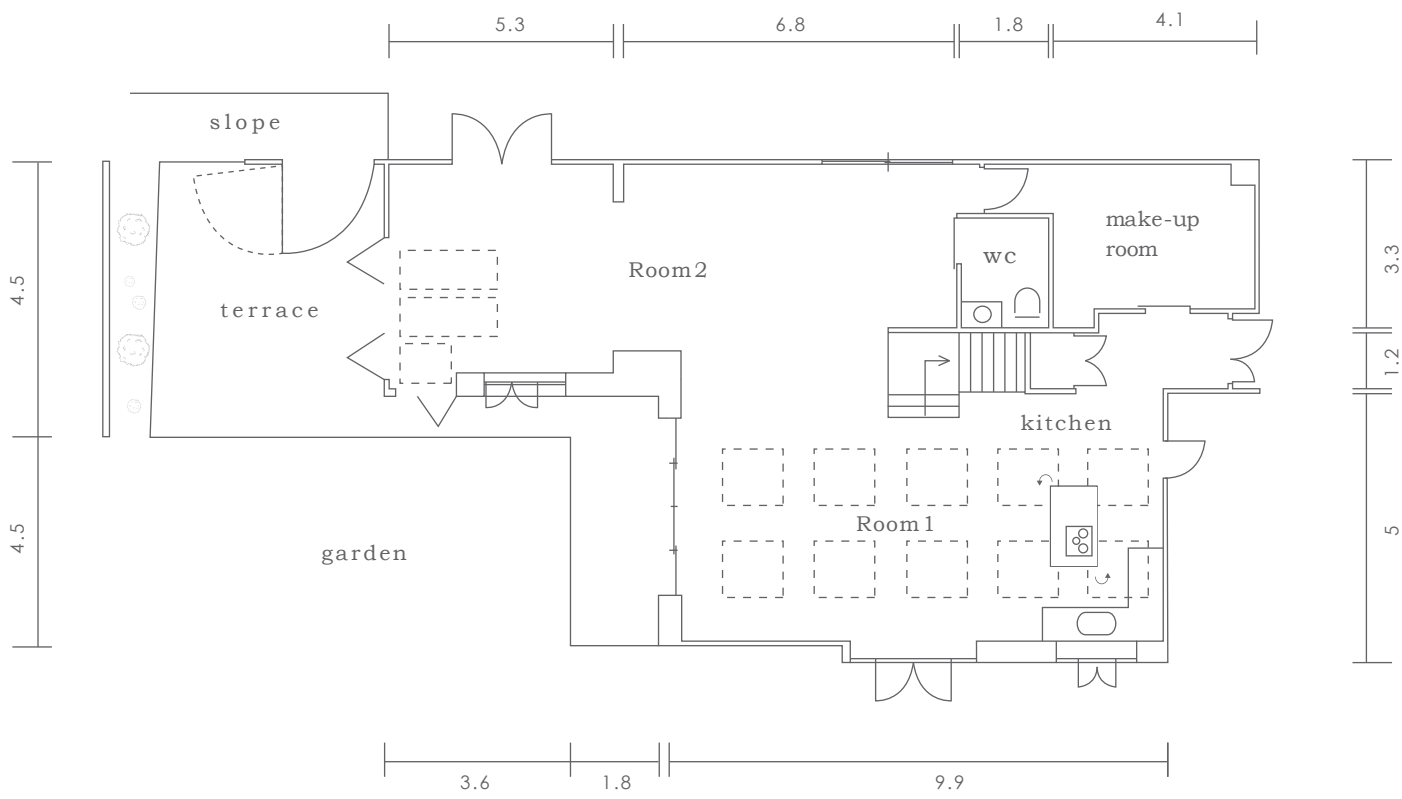

2F

1F

天窓

単位：m

天井高			搬入口		床面積		庭面積
Room 1	Room 2	Room 3	高さ		1F		92 m ² (内44m ² テラス)
2.9m ~ 3.4m	2.7m ~ 3.1m	2.2m ~ 3.9m	幅	1.25m	2F	36 m ²	