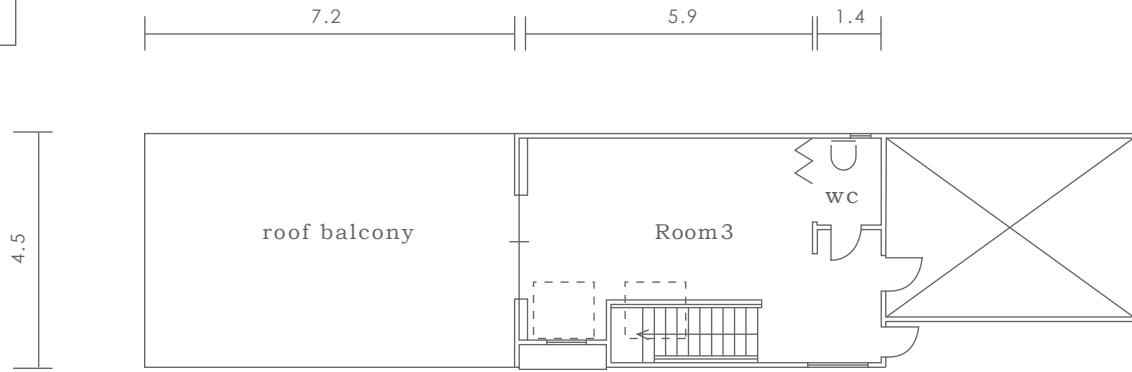

2F

1F

天窓

単位：m

天井高			搬入口		床面積		庭面積
Room 1	Room 2	Room 3	高さ		1F		92 m ² (内44m ² テラス)
2.9m ~ 3.4m	2.7m ~ 3.1m	2.2m ~ 3.9m	幅	1.25m	2F	36 m ²	