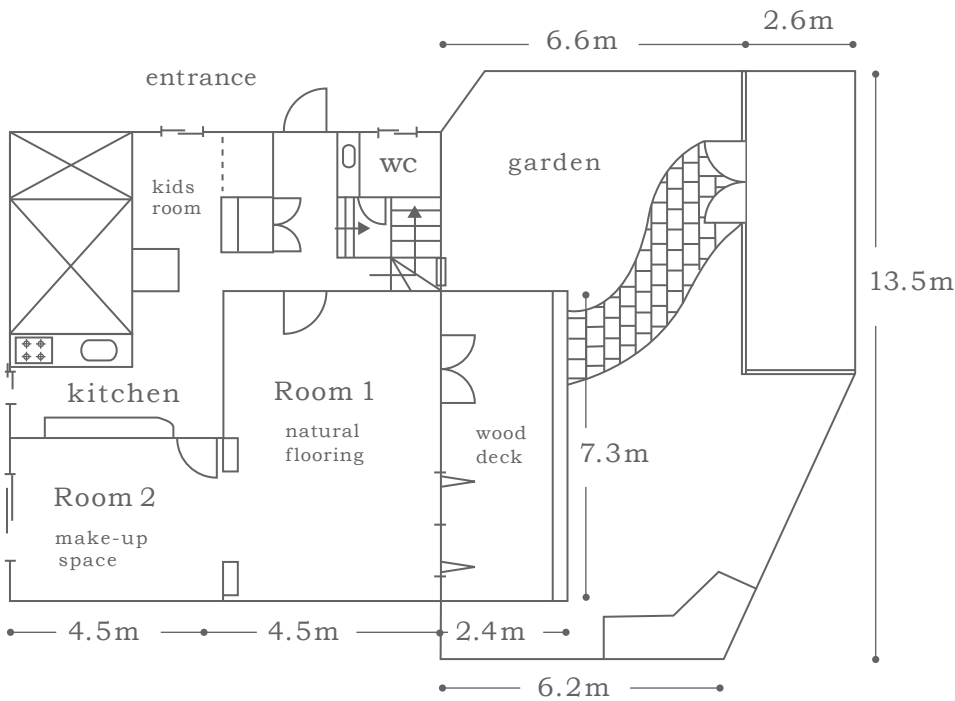

2F

室内高 2~2.3m

床面積 68㎡

1F

室内高 2~2.3m

床面積 86㎡

庭面積 67.5㎡
(駐車スペースを含まない)

ウッドデッキ 18㎡