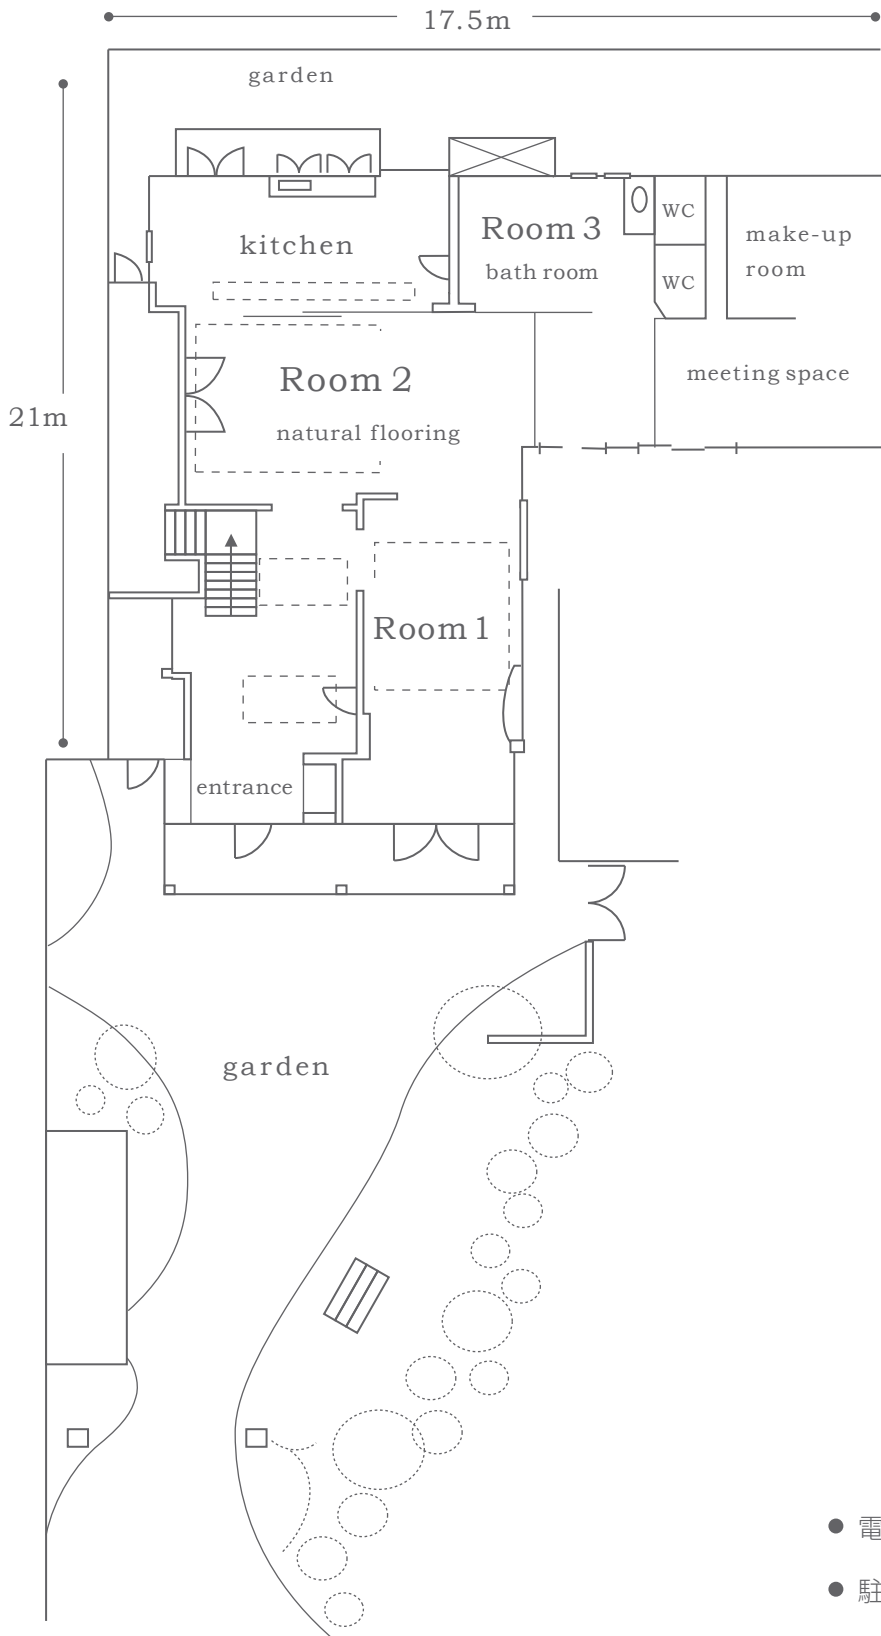

# 図面

室内高 2.2~7m

床面積 281㎡

庭面積 187㎡

- 電気容量 ————— 最大150A
- 駐車台数 ————— 2台
- 電源車の使用は要相談