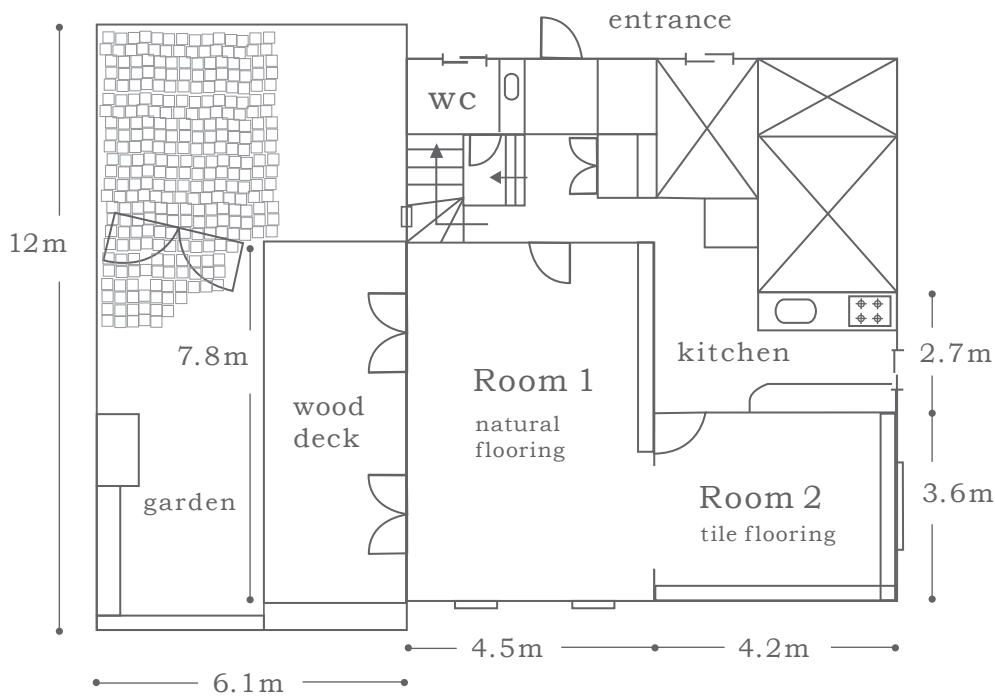

2F

室内高 2~2.3m

床面積 79㎡

1F

室内高 2~2.3m

床面積 86㎡

庭面積 55㎡
(駐車スペースを含む)

ウッドデッキ 33㎡