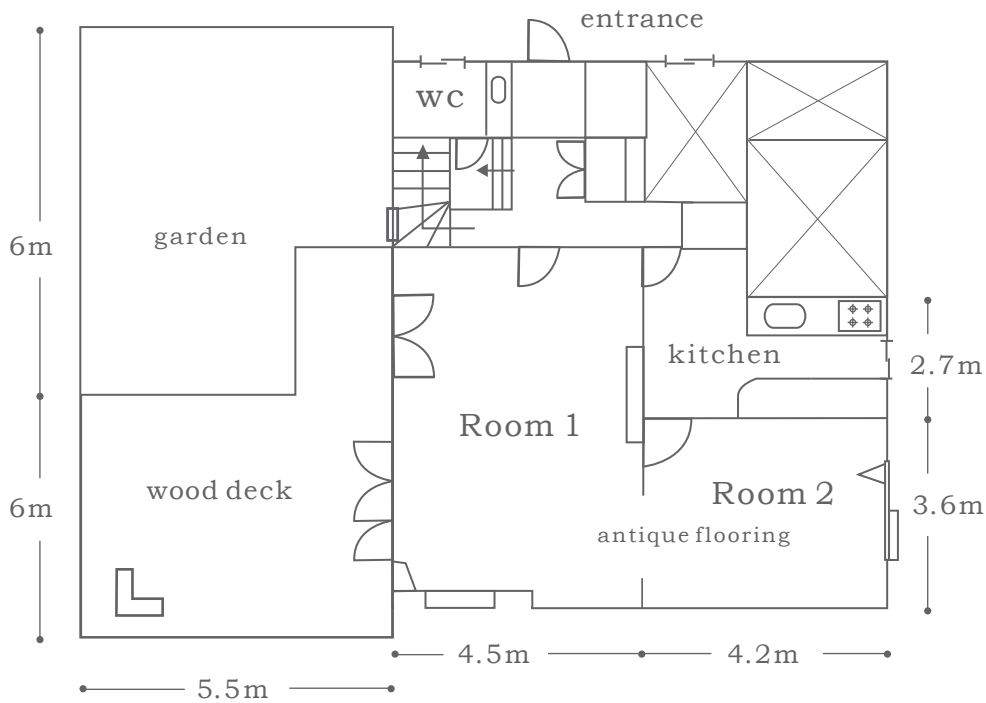

2F

室内高 2~2.3m

床面積 68㎡

1F

室内高 2~2.3m

床面積 86㎡

庭面積 24㎡  
(駐車スペースを含む)

ウッドデッキ 35㎡