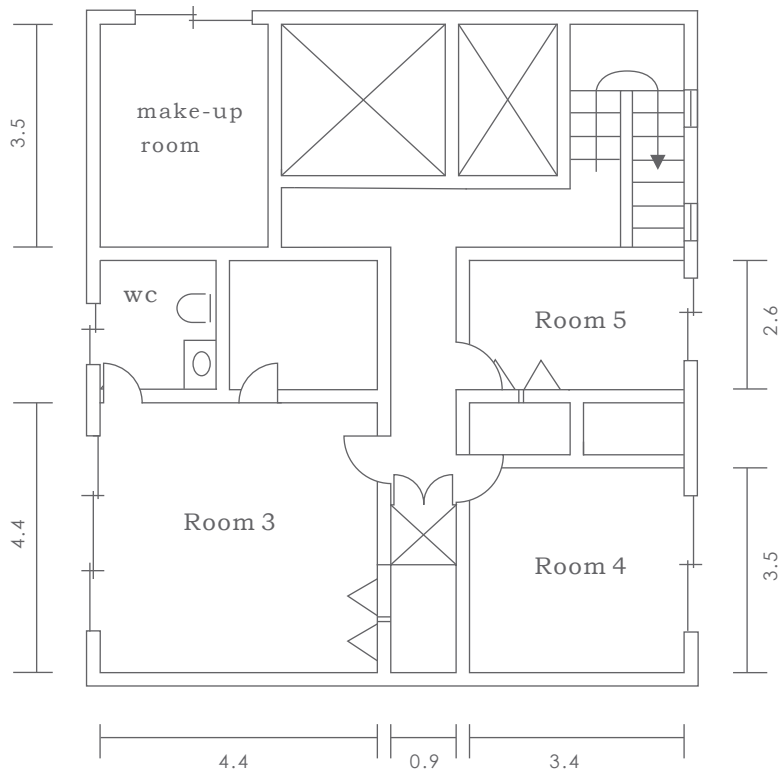

2F

1F

天窓

単位：m

室内高						搬入口		床面積		庭面積
Room 1	Room 2	Room 3	Room 4	Kitchen	make-up room	高さ	1.99m	1F	74.48㎡	81.12㎡ ウッドデッキ21.3㎡
2.5m	2.3m	2.4m	2.4m	2.4m	2.1m	幅	0.74m	2F	80.47㎡	