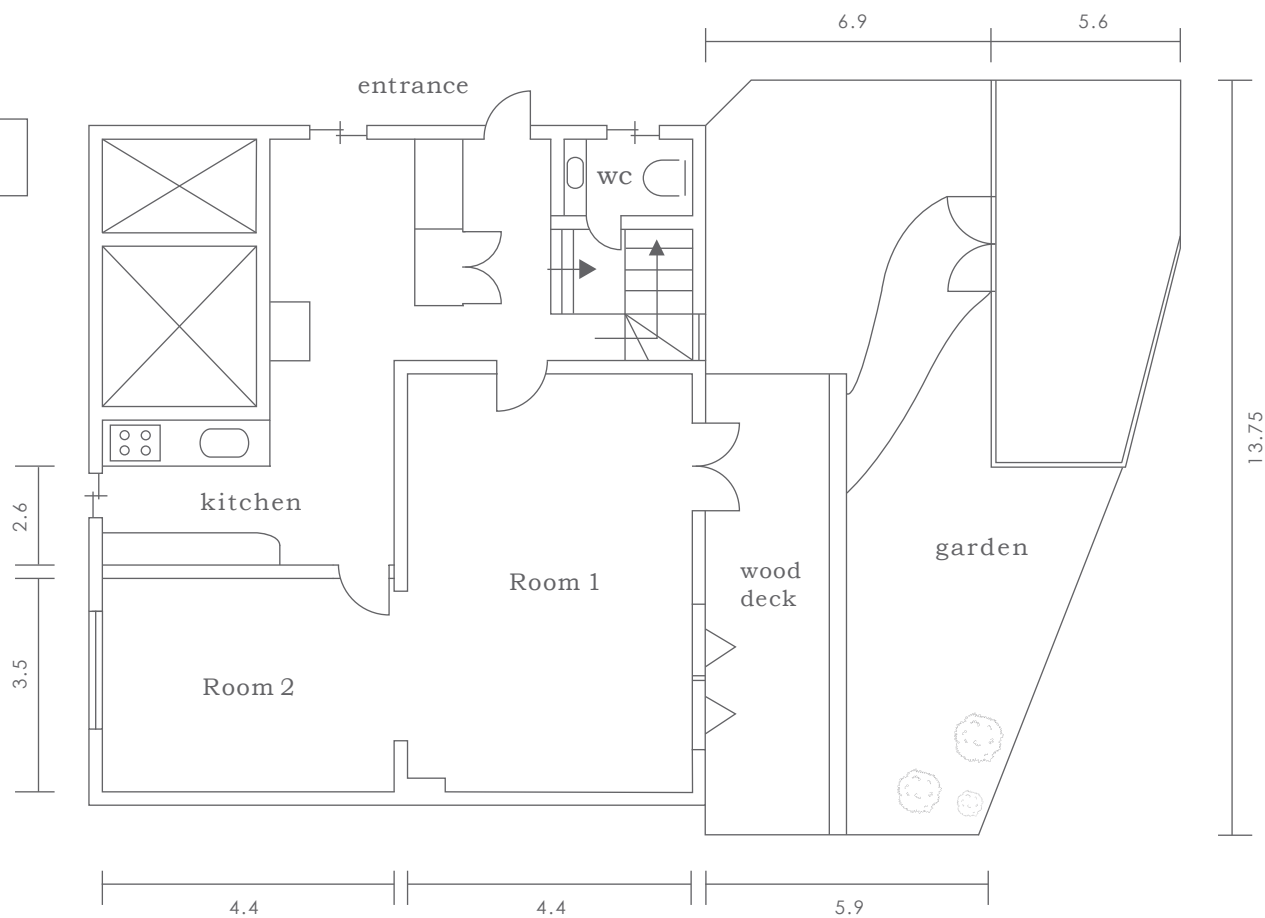

2F

1F

天窓

単位：m

室内高						搬入口		床面積		庭面積
Room 1	Room 2	Room 3	Room 4	Kitchen	make-up room	高さ	1.99m	1F	74.48 m ²	81.12 m ²
2.5m	2.3m	2.4m	2.4m	2.4m	2.1m	幅	0.74m	2F	80.47 m ²	ウッドデッキ 21.3 m ²