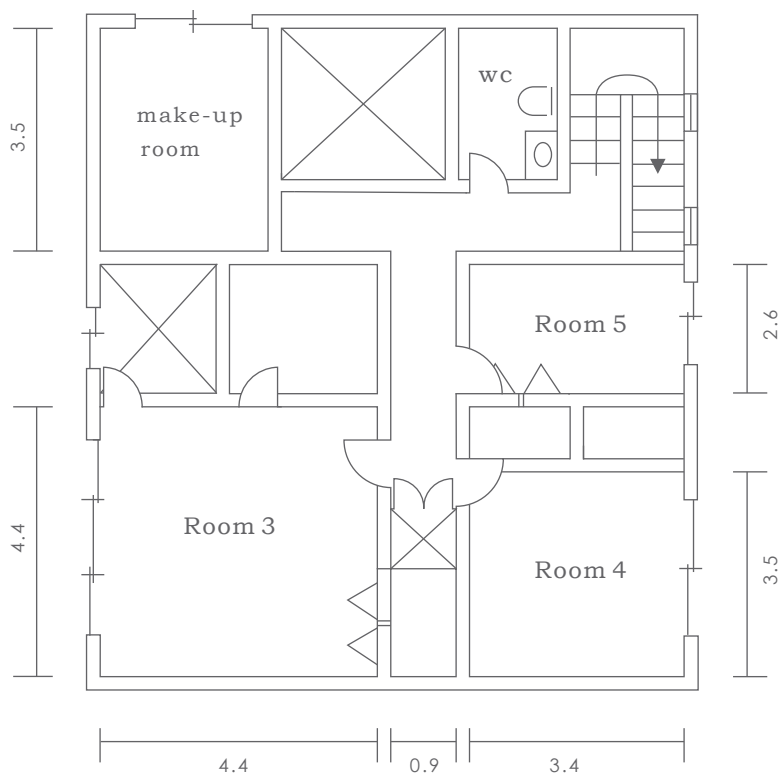

2F

1F

天窓

単位：m

室内高						搬入口		床面積		庭面積
Room 1	Room 2	Room 3	Room 4	Kitchen	make-up room	高さ	1.99m	1F	74.48 m ²	81.12 m ²
2.5m	2.3m	2.4m	2.4m	2.4m	2.1m	幅	0.74m	2F	80.47 m ²	ウッドデッキ 21.3 m ²