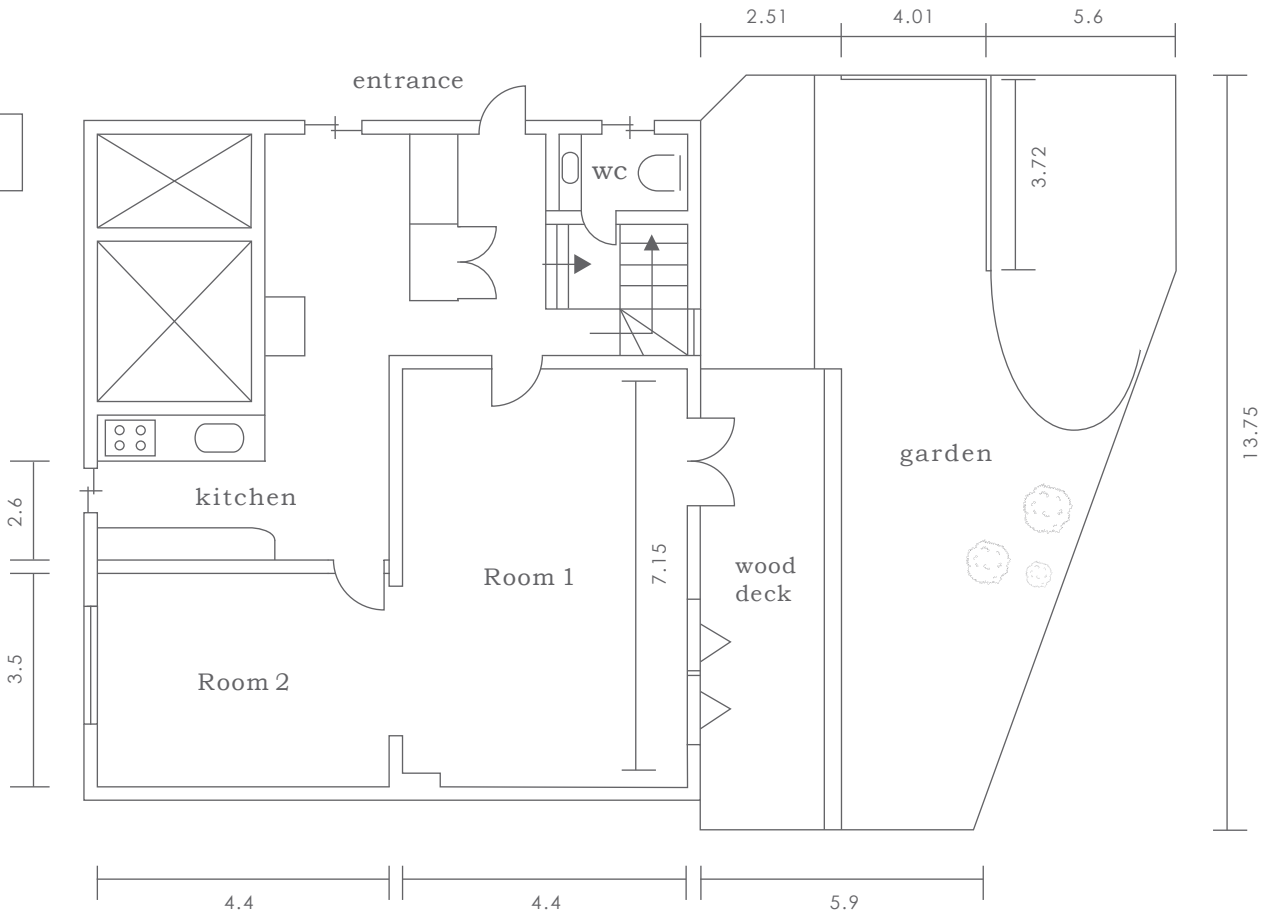

2F

1F

天窓

単位：m

室内高						搬入口		床面積		庭面積
Room 1	Room 2	Room 3	Room 4	Kitchen	make-up room	高さ	1.99m	1F	74.48㎡	81.12㎡ ウッドデッキ21.3㎡
2.5m	2.3m	2.4m	2.4m	2.4m	2.1m	幅	0.74m	2F	80.47㎡	