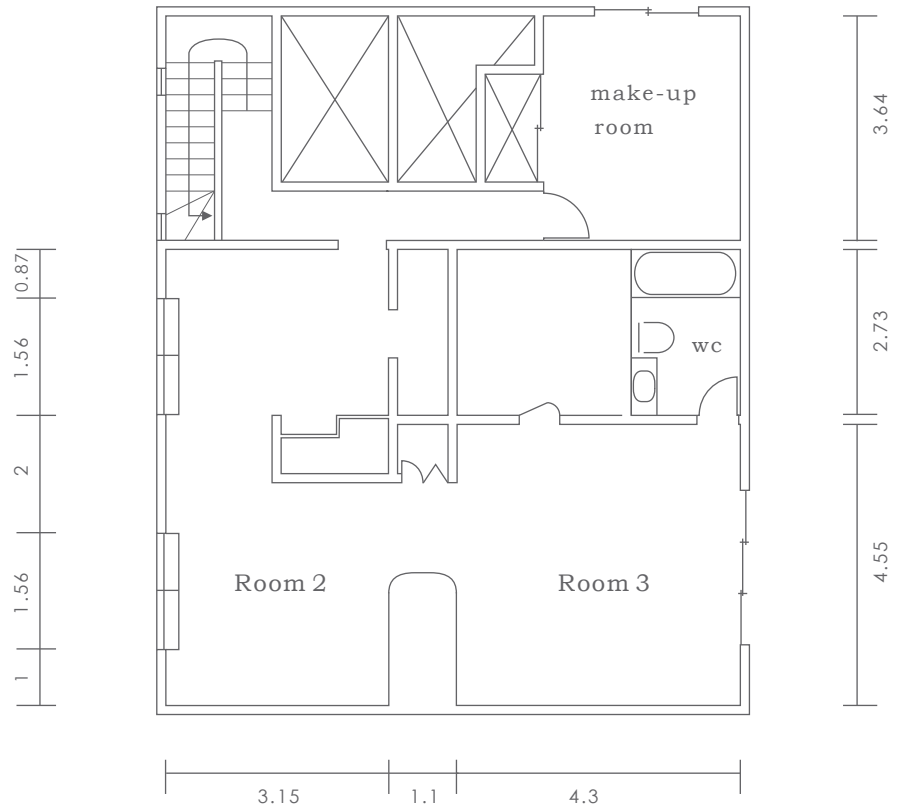

2F

1F

単位：m

		室内高			搬入口		床面積		庭面積
Room 1	Room 2	Room 3	Kitchen	make-up room	高さ	1F	69.3 m <sup>2</sup>	116.8 m <sup>2</sup>	
2.4 ~ 2.68m	2.4m	2.4m	2.4m	2.4m	幅	2F	76.6 m <sup>2</sup>		