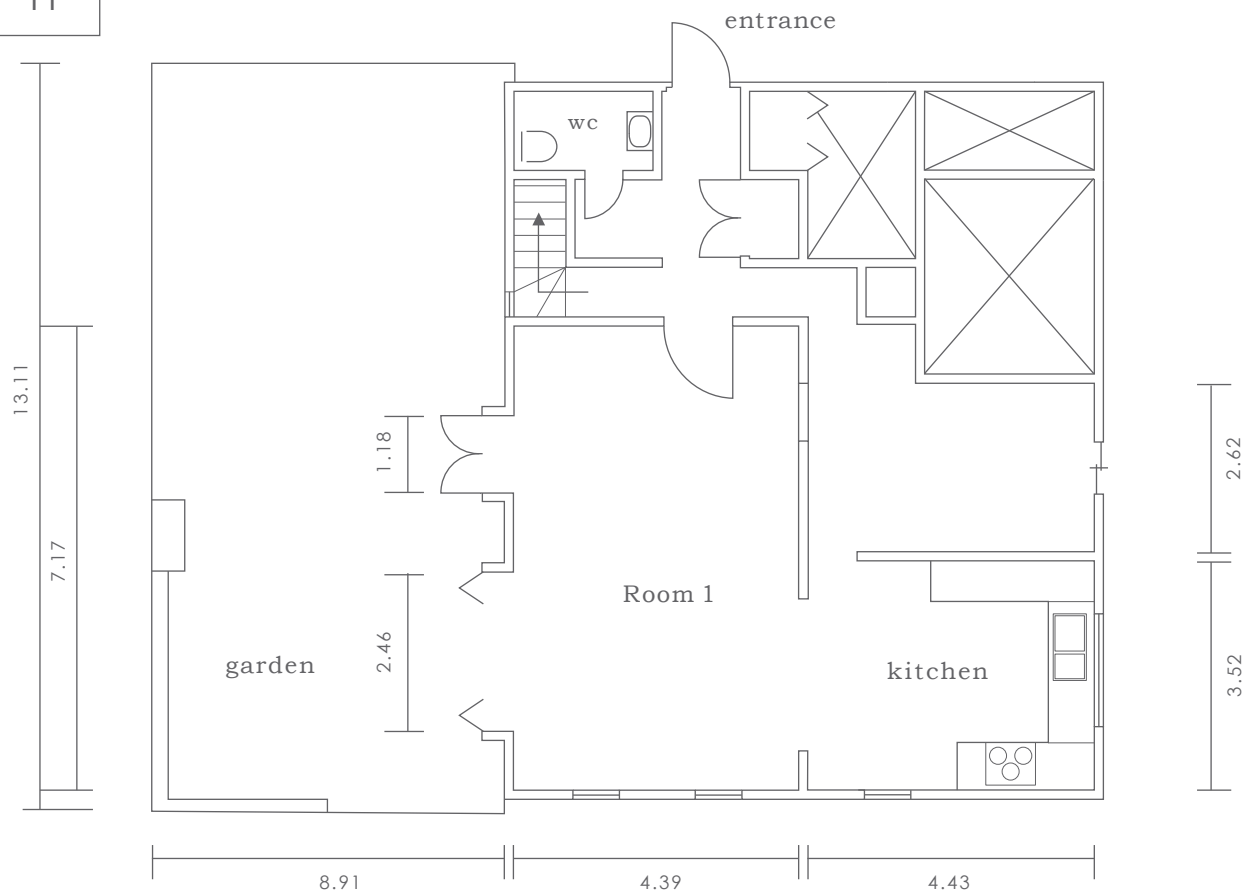

2F

1F

単位：m

		室内高			搬入口		床面積		庭面積
Room 1	Room 2	Room 3	Kitchen	make-up room	高さ	1F	69.3 m <sup>2</sup>	116.8 m <sup>2</sup>	
2.4 ~ 2.68m	2.4m	2.4m	2.4m	2.4m	幅	2F	76.6 m <sup>2</sup>		