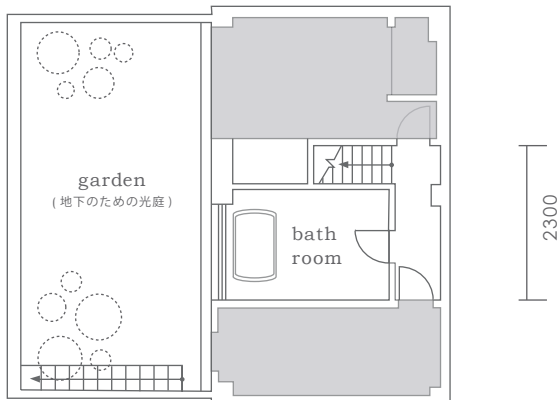

2F

1F

B1F

立ち入り禁止、利用不可スペース

単位:mm

室内高	床面積	庭面積
2.3m (1Fのみ)	100㎡ (1Fのみ)	30㎡ (中庭のみ)