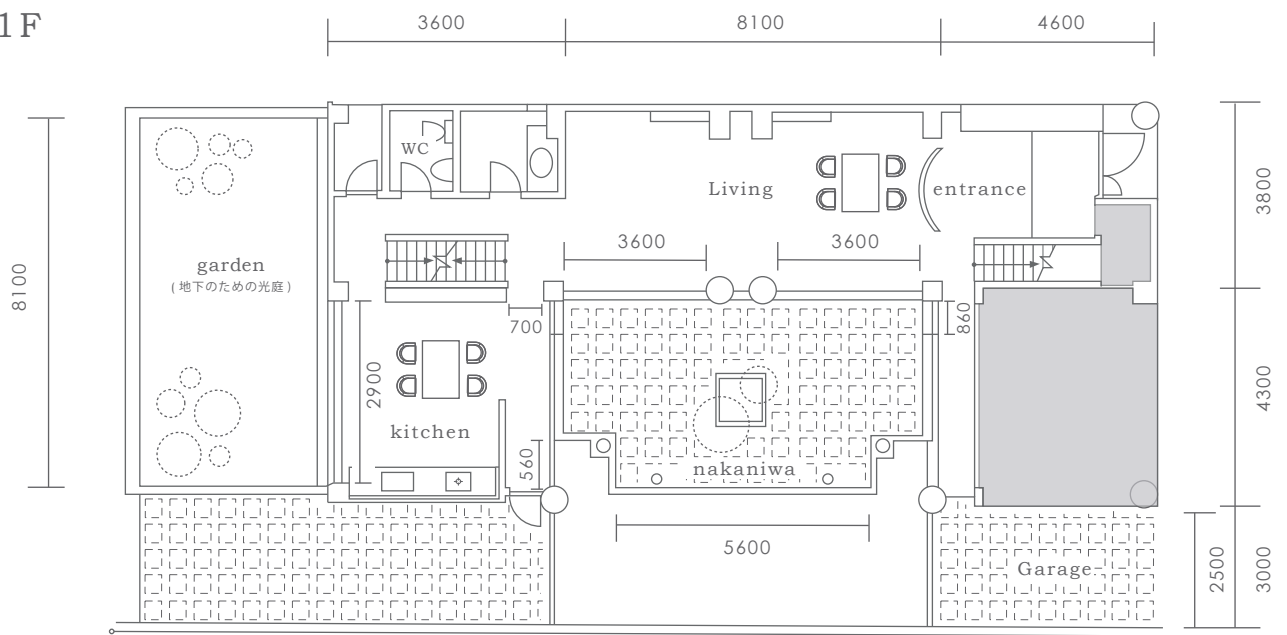

2F

1F

B1F

立ち入り禁止、利用不可スペース

単位:mm

室内高	床面積	庭面積
2.3m (1Fのみ)	100㎡ (1Fのみ)	30㎡ (中庭のみ)