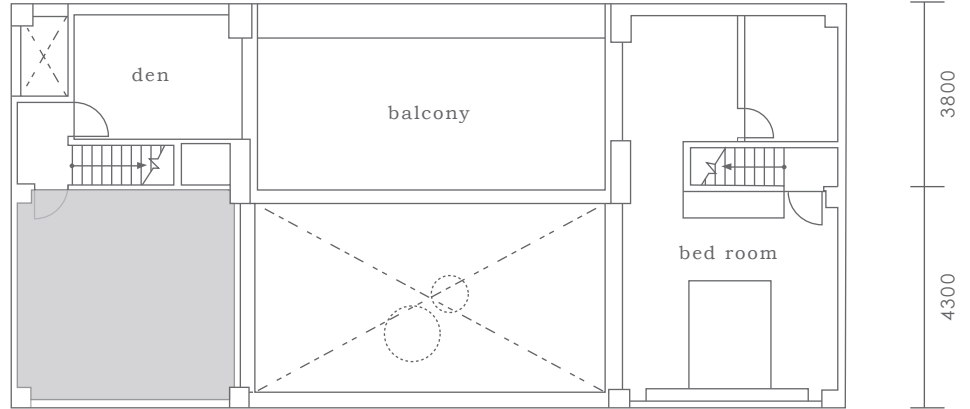

2F

1F

B1F

立ち入り禁止、利用不可スペース

単位:mm

室内高	床面積	庭面積
2.3m (1Fのみ)	100㎡ (1Fのみ)	30㎡ (中庭のみ)