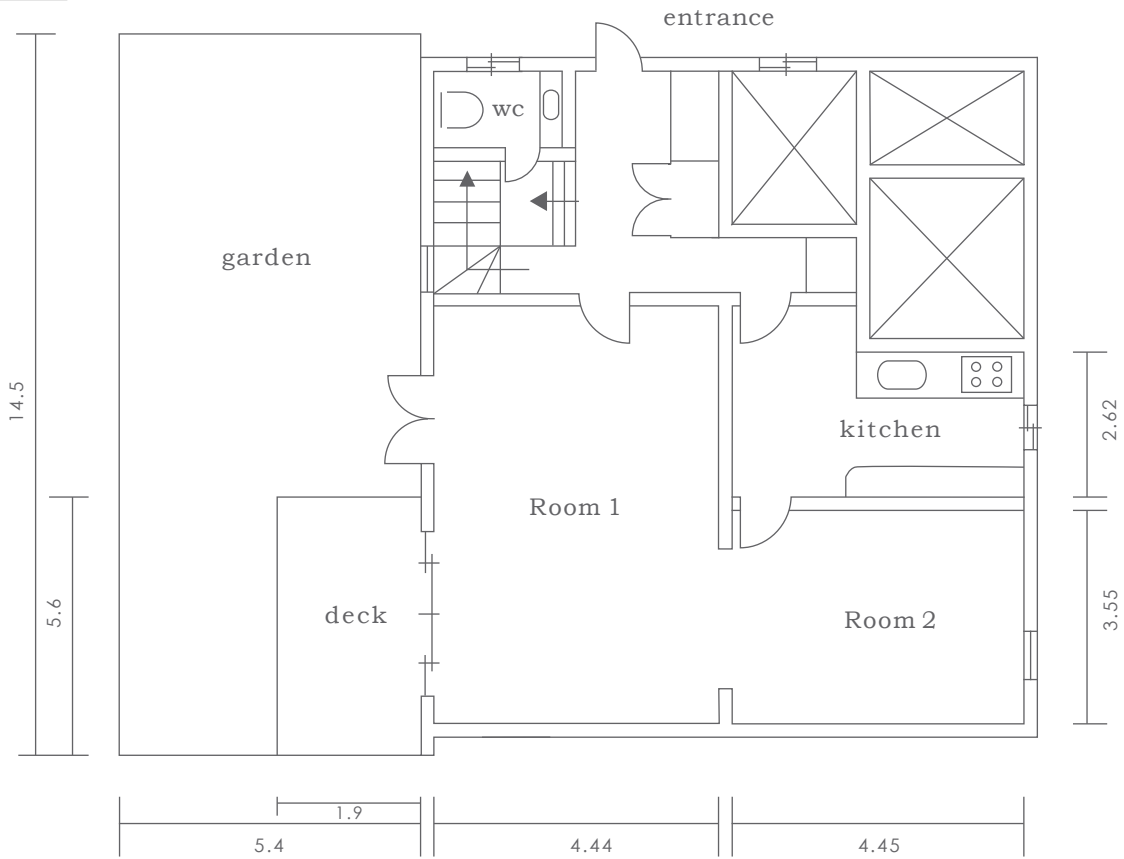

2F

1F

単位：m

室内高						搬入口		床面積		庭面積
Room 1	Room 2	Room 3	Room 4	Room 5	Room 6	高さ	幅	1F	2F	117 m ² (ウッドデッキ 9.1 m ²)
2.3 m	2.3 m	2.3 m	2.3 m	2.3 m	2.3 m	2.12 m	1.16 m	75.6 m ²	82.7 m ²	