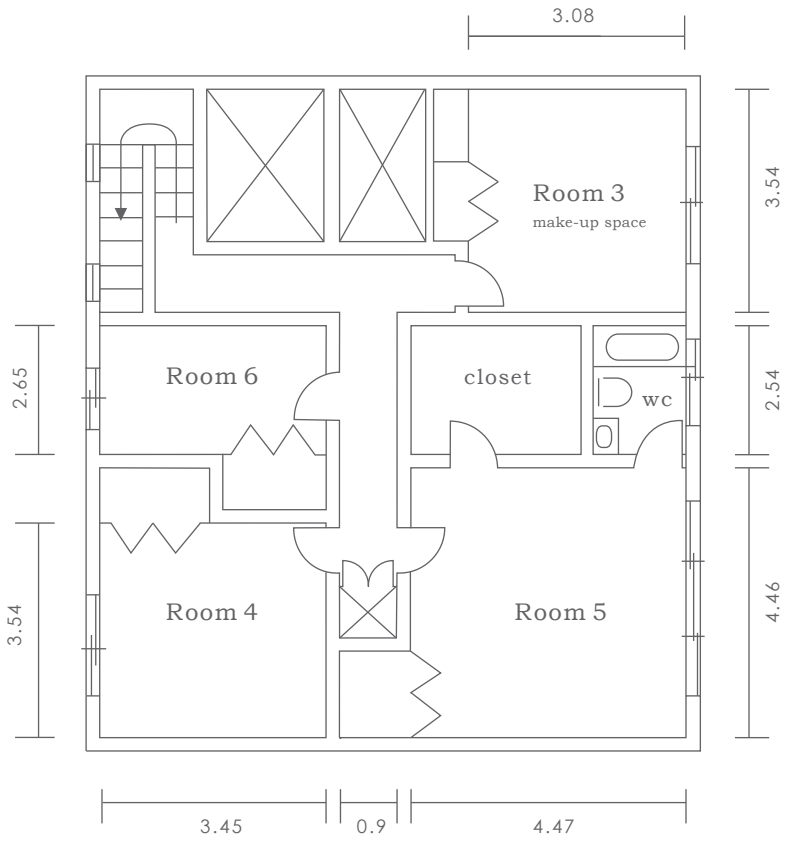

2F

1F

単位：m

室内高						搬入口		床面積		庭面積
Room 1	Room 2	Room 3	Room 4	Room 5	Room 6	高さ	幅	1F	2F	117 m ² (ウッドデッキ 9.1 m ²)
2.3 m	2.3 m	2.3 m	2.3 m	2.3 m	2.3 m	2.12 m	1.16 m	75.6 m ²	82.7 m ²	