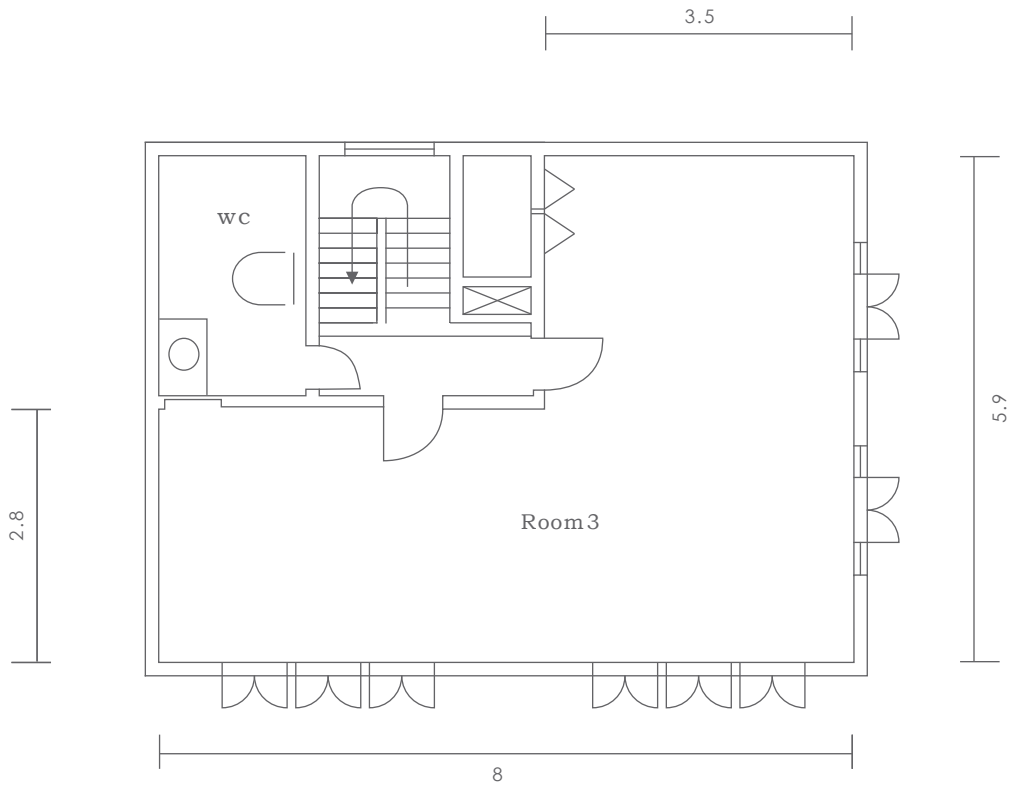

2F

1F

単位：m

室内高				搬入口		床面積		庭面積
Room 1	Room 2	Room 3	Kitchen	高さ	幅	1F	2F	
2.5m	2.5m	2.5m	2.5m	2.2m	0.9m	47㎡	47㎡	91㎡