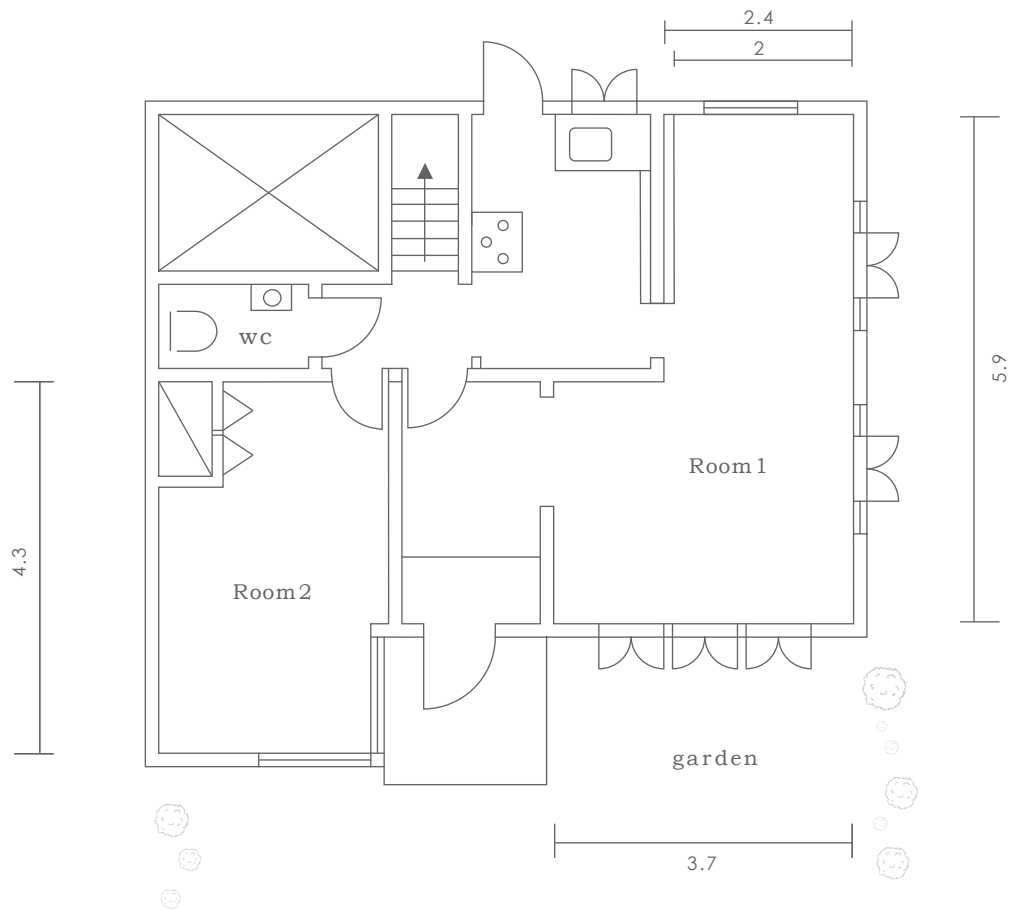

2F

1F

単位：m

室内高				搬入口		床面積		庭面積
Room 1	Room 2	Room 3	Kitchen	高さ	幅	1F	2F	
2.5m	2.5m	2.5m	2.5m	2.2m	0.9m	47㎡	47㎡	91㎡